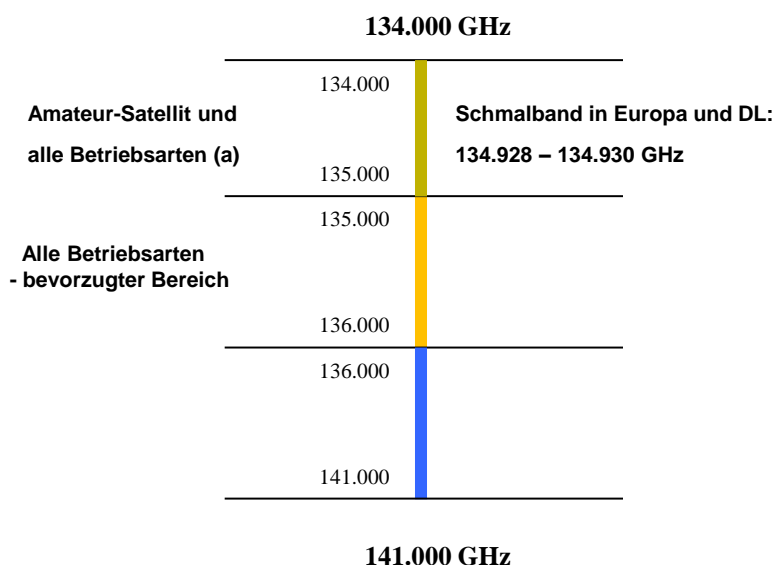

# Bandplan 134 GHz

IARU Region 1 Bandplan

Nutzung

- (a) Zwischen 134 und 136 GHz haben der Amateurfunk und Amateur-Satellit primär/exklusiv Status; andere Zuweisungen haben sekundären Status. Der Bereich alle Betriebsarten im sekundären Bereich sollte nur benutzt werden, wenn der primär Bereich nicht genutzt werden kann.

Bandplan: **Stand 03/2013**